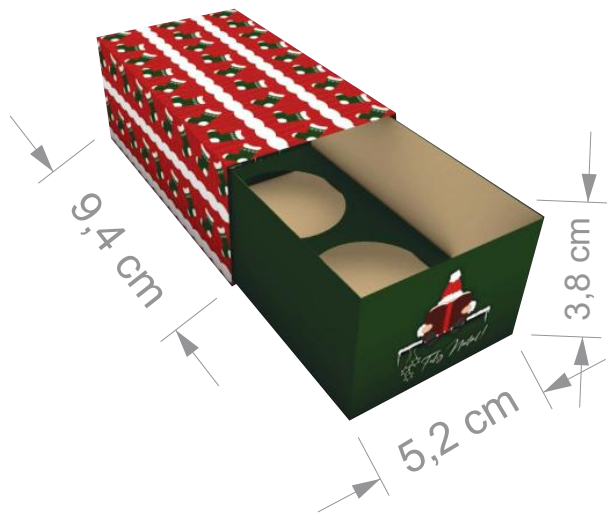

Ref.: CX2M

Caixa p/ 2 Doces Meias Noel
9,4x5,2x3,8cm
25 unidades

MATERIAL
Cartão Duplex

Ref.: CX2RV

Caixa p/ 2 Doces Renas Vermelhas
9,4x5,2x3,8cm
25 unidades

MATERIAL
Cartão Duplex