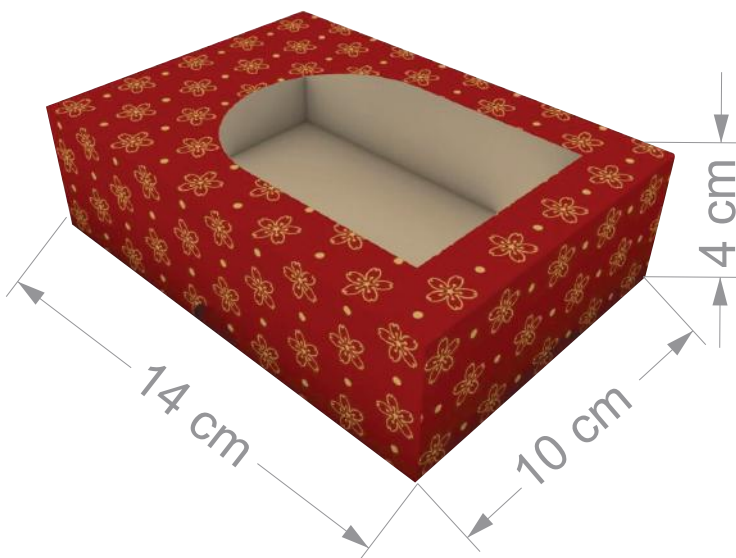

Ref.: CXBFD-01

Caixa Brownie Flores Dourada
14x10x4cm
25 unidades

MATERIAL

Cartão Duplex e Tampa com Acetato

Sugestão de

USO

Caixa de Brownie e Doces
Caixa para acessórios em geral
Presentes em Geral