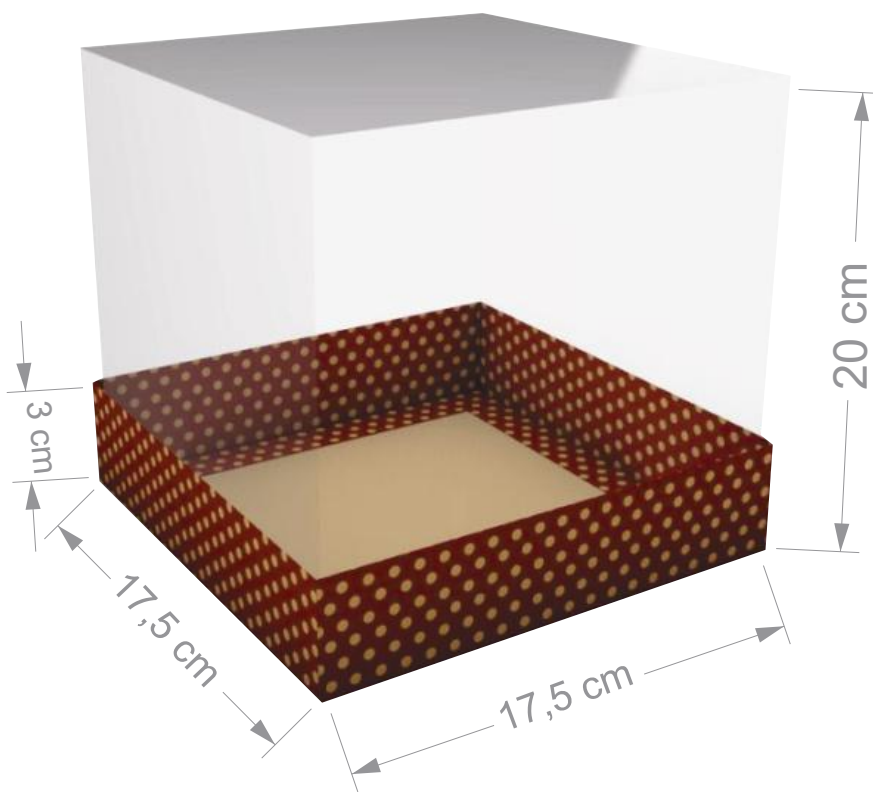

Ref.: CXBPVP-06

Caixa de Bolo e Panetone Vermelho Poá
17,5x17,5x3x20cm
25 unidades

MATERIAL

Cartão Duplex e Tampa de Acetato