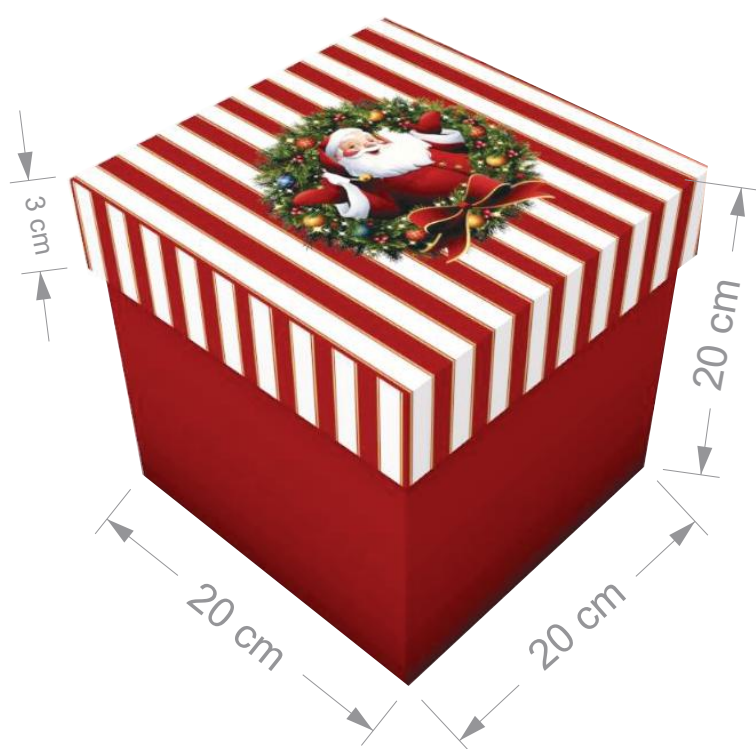

MATERIAL

Cartão Duplex acoplado ao
microondulado