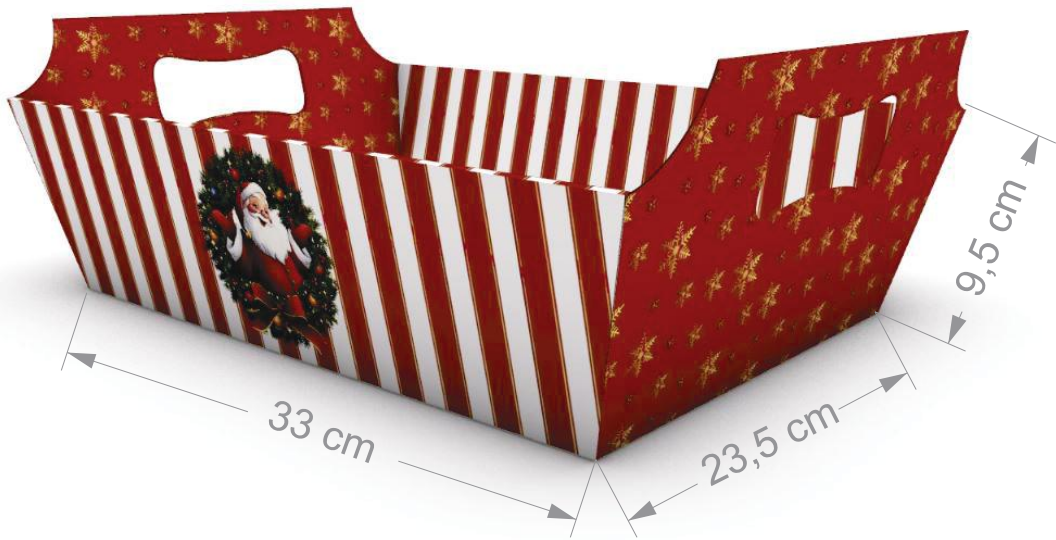

Bandejas **G**

Ref.: BEN-02

Bandeja G Encantos
33x23,5x9,5cm
25 unidades