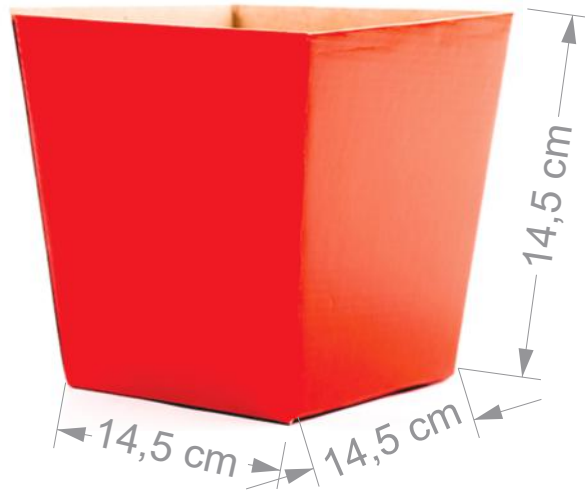

Linha **CACHEPÔS**

Reforçadas para cesta e Flores, os Mini Cachepôs são as opções ideais para pequenos brindes e presentes.

Ref.: CHV-03

Cachepô Vermelho
14,5x14,5x14,5cm
25 unidades

MATERIAL

Cartão Duplex acoplado ao microondulado