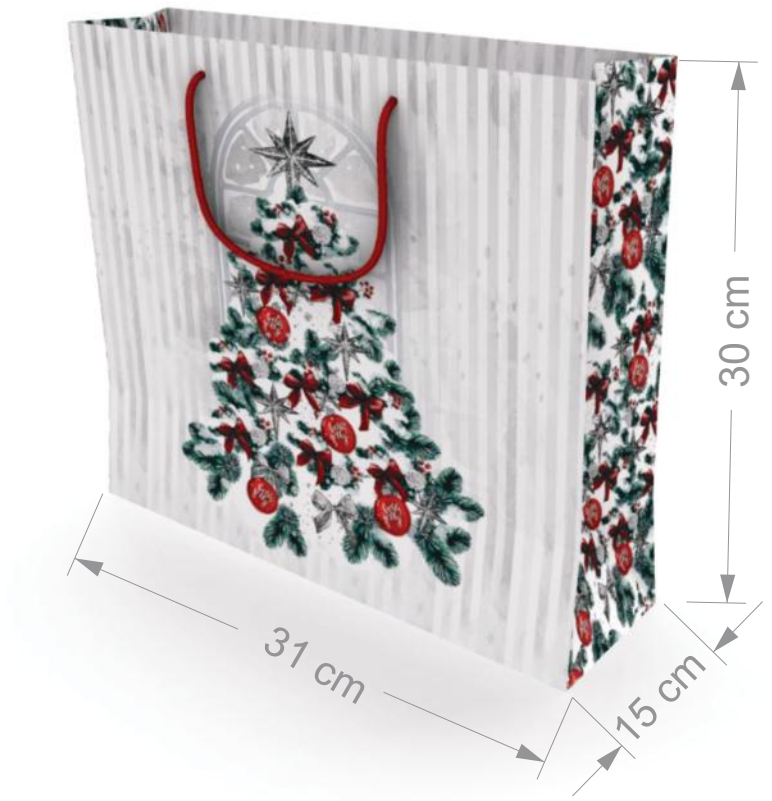

Ref.: SJC-15

Sacola G Jolly Christmas
31x15x30cm
25 unidades

MATERIAL

Cartão Duplex e Cordão
São Francisco

Ref.: SGE-16

Sacola G Encantos
31x15x30cm
25 unidades

MATERIAL

Cartão Duplex