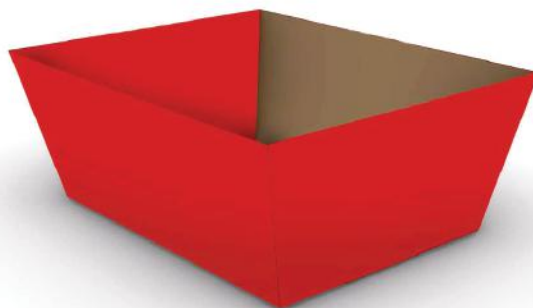

MATERIAL

Cartão Duplex acoplado ao microondulado