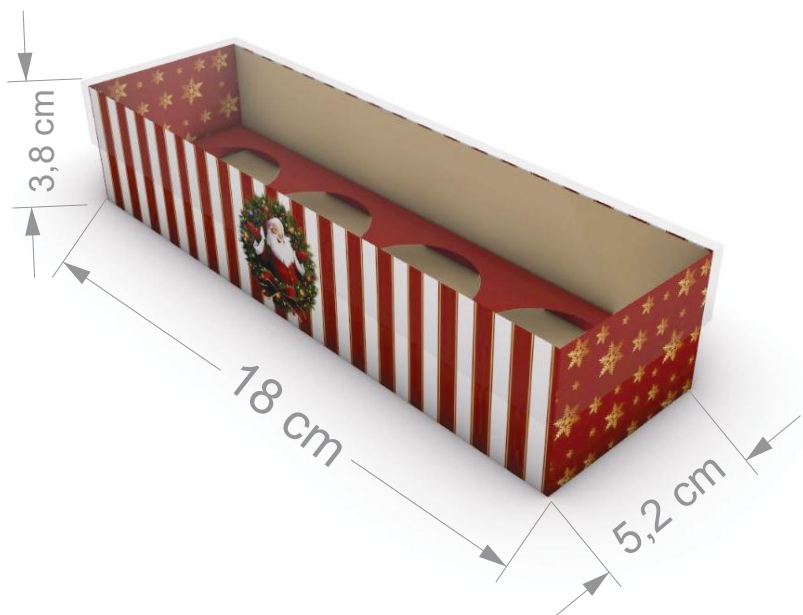

Ref.: CX4E

Caixa p/ 4 Doces Encantos
18x5,2x3,8cm
25 unidades

MATERIAL

Cartão Duplex e Tampa
de Acetato

Ref.: CX4N

Caixa p/ 4 Doces Natal Flork
18x5,2x3,8cm
25 unidades

MATERIAL

Cartão Duplex e Tampa
de Acetato