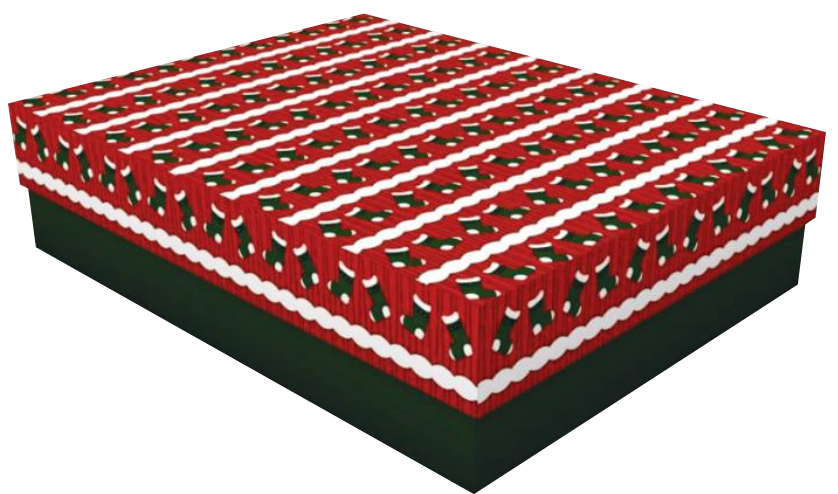

Ref.: CPMD-03

Caixa M Presente Natal Doces
22x28x7x4cm
25 unidades

MATERIAL
Cartão Duplex

Ref.: CXPM-01

Caixa M Presente Meias Noel
22x28x7x4cm
25 unidades

MATERIAL
Cartão Duplex

Ref.: CXMD-26

Caixa M Presente Dourada
22x28x7x4cm
25 unidades

MATERIAL
Cartão Duplex

Ref.: CXPE-02

Caixa M Presente Estrela com Visor
22x28x7x4cm
25 unidades

MATERIAL
Cartão Duplex e Visor de acetato