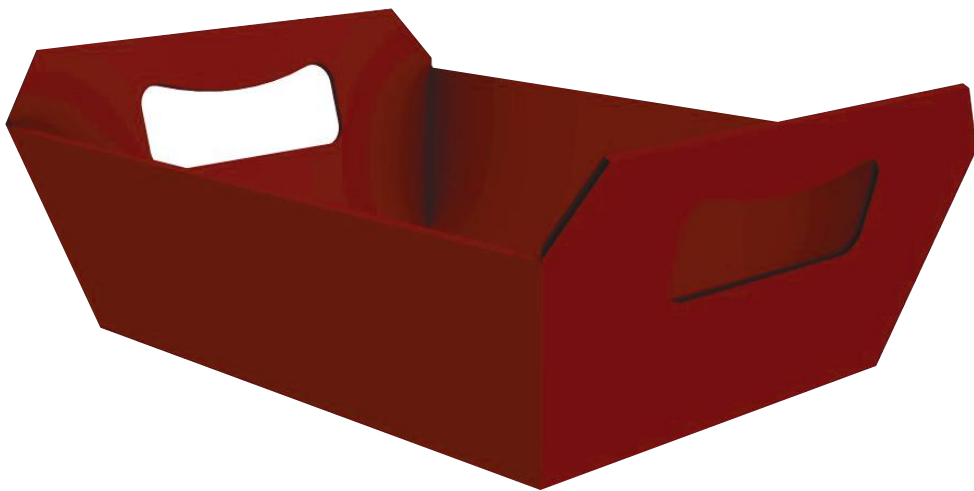

# Bandejas **G**

**Ref.: BEN-02**

Bandeja G Encantos  
33x23,5x9,5cm  
25 unidades

**MATERIAL**

Cartão Duplex acoplado ao  
microondulado

**Ref.: BVG-07**

Bandeja G Vermelha  
33x23,5x9,5cm  
25 unidades

**MATERIAL**