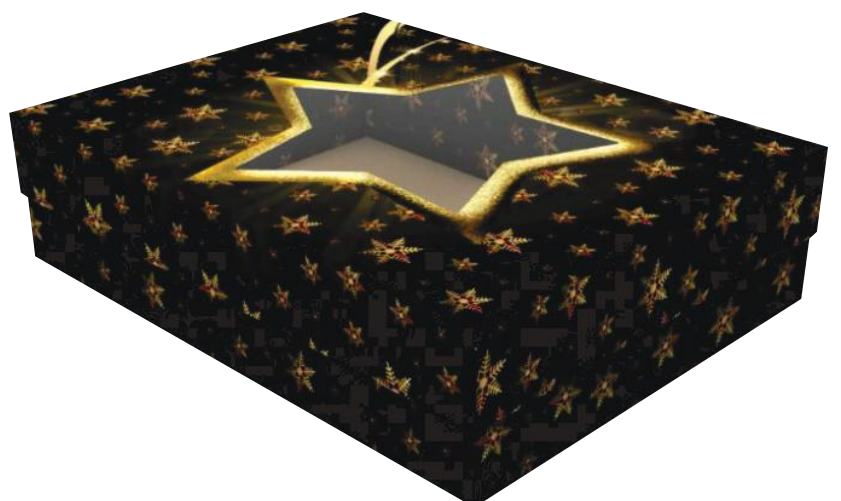

**Ref.: CXMD-26**

Caixa M Presente Dourada  
22x28x7x4cm  
25 unidades

**MATERIAL**  
Cartão Duplex

**Ref.: CXPE-02**

Caixa M Presente Estrela com Visor  
22x28x7x4cm  
25 unidades

**MATERIAL**  
Cartão Duplex e Visor de acetato