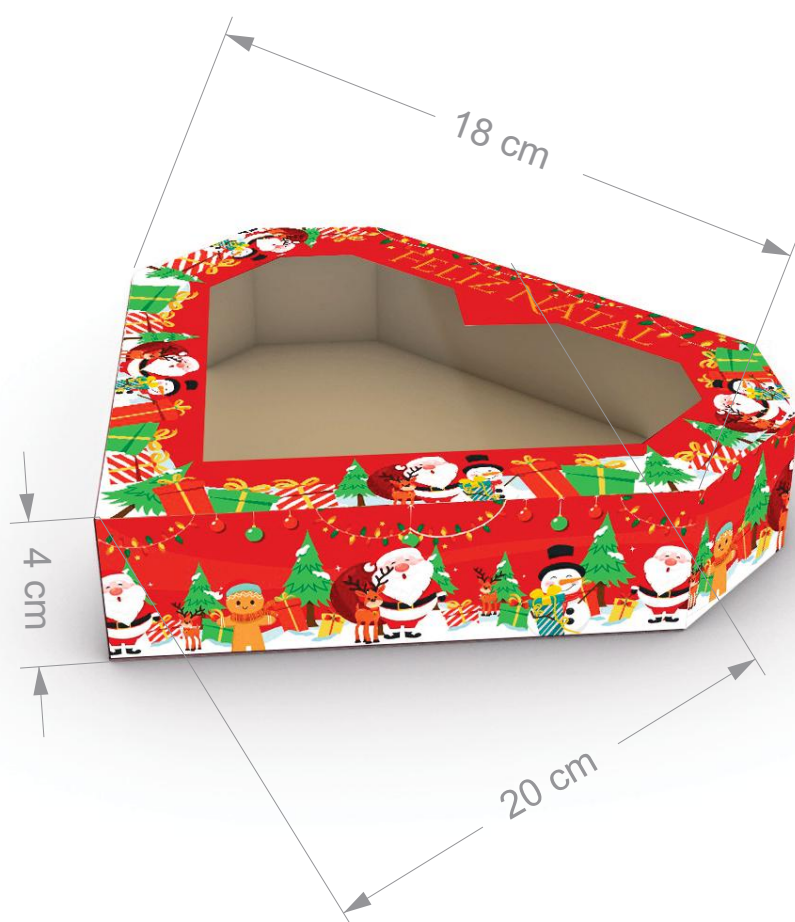

MATERIAL

Cartão Duplex e Visor
de Acetato

Ref.: CCN-24

Caixa P Coração Natal
18x20x4cm
25 unidades

MATERIAL

Cartão Duplex e Visor
de Acetato